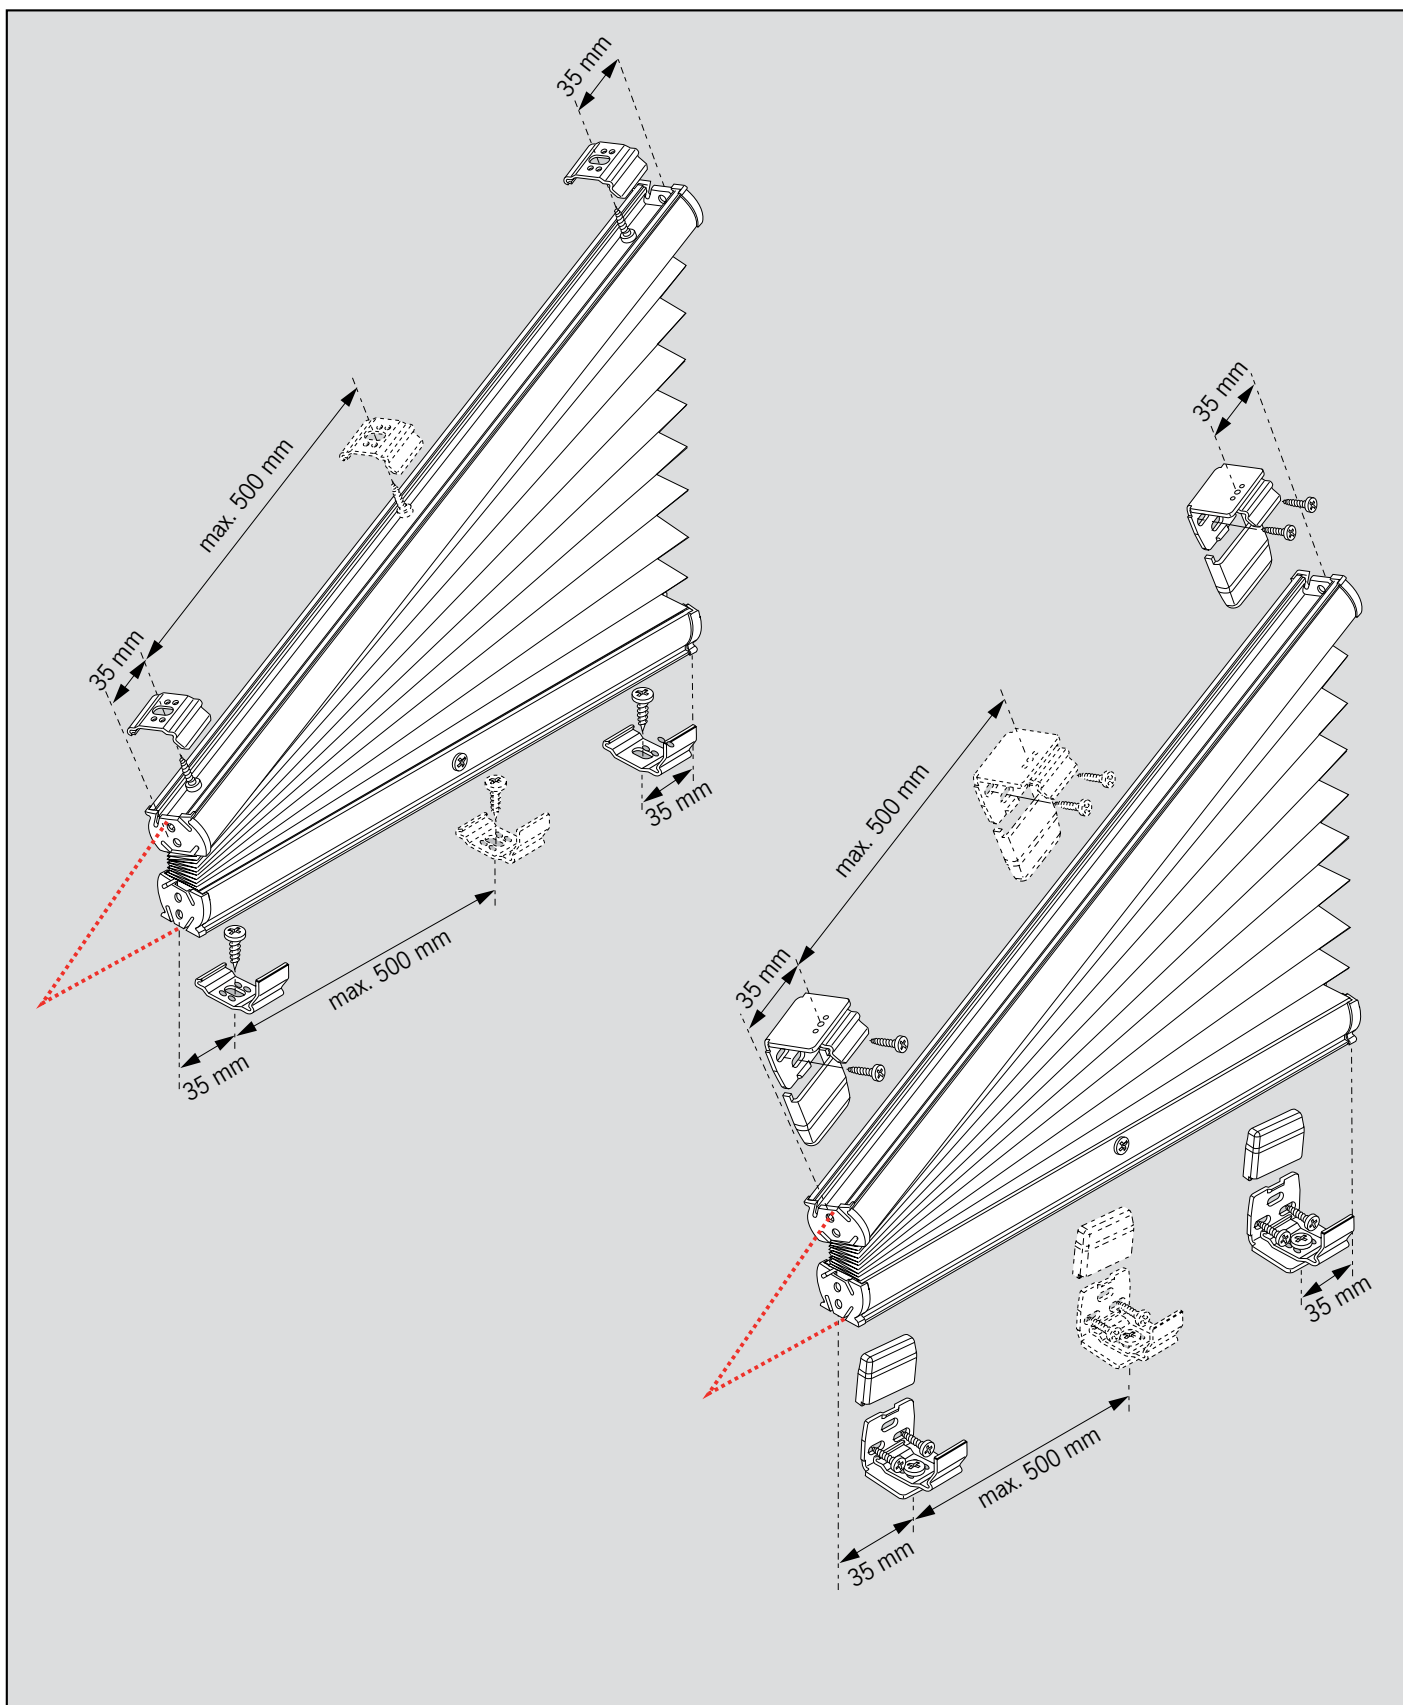

Plisse „SD 2“

fixní • feststehend • fixed
vast • fixe • immobile
zamocowana na stałe
Фиксированные

Montáž mezi zasklívací lišty (uchycení CA)
Falzmontage (CA Befestigung)
Top fixin (CA fixation)
Bevestiging in de sponning
Dans la feuillure
Montaggio nella piegatura
Montaż w świetle szyby
Монтаж в проем

Montáž • Montage
Fitting • Montaggio
Montaż • Монтаж

Demontáž
Demontage
Disassembly
Démontage
Smontaggio
Demontaž
Демонтаж

Montáž na rám okna (uchycení CB pomocí stěnového úhelníku)
Winkelmontage (CB Befestigung)
Face fixing (CB fixation)
Bevestiging met hoeksteun
Avec equerre de fixation
Montaggio mediante angolare
Montaż frontalny (nawierzchniowy)
Монтаж на проем