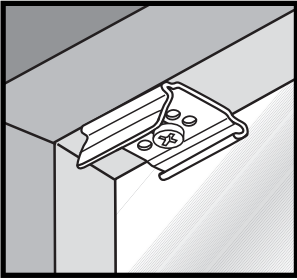

Plisse „SD 2“

fixní • feststehend • fixed
vast • fixe • immobile
zamocowana na stałe
Фиксированные

Montáž mezi zasklívací lišty (uchycení CA)
Falzmontage (CA Befestigung)
Top fixin (CA fixation)
Bevestiging in de sponning
Dans la feuillure
Montaggio nella piegatura
Montaż w świetle szyby
Монтаж в проем

Montáž • Montage
Fitting • Montaggio
Montaż • Монтаж

Demontáž
Demontage
Disassembly
Démontage
Smontaggio
Demontaž
Демонтаж

Montáž na rám okna (uchycení CB pomocí stěnového úhelníku)
Winkelmontage (CB Befestigung)
Face fixing (CB fixation)
Bevestiging met hoeksteun
Avec equerre de fixation
Montaggio mediante angolare
Montaż frontalny (nawierzchniowy)
Монтаж на проем