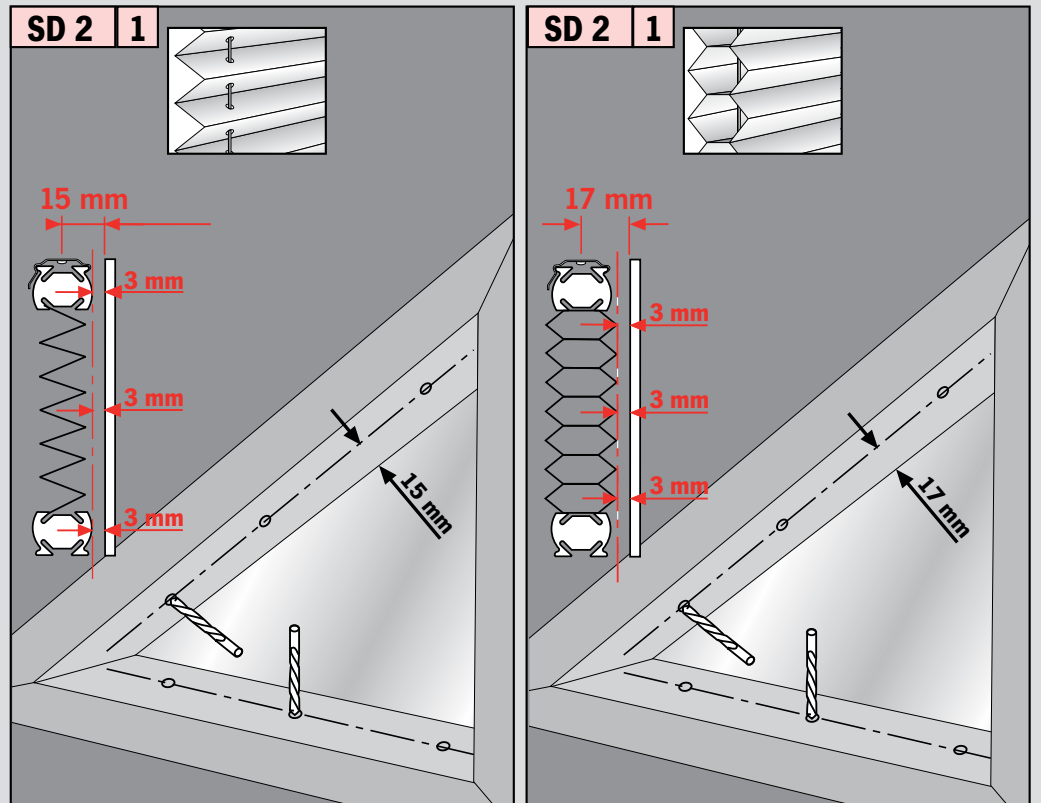

Plisse „SD 2“

fixní • feststehend • fixed
vast • fixe • immobile
zamocowana na stałe
Фиксированные

Montáž mezi zasklívací lišty (uchycení CA)
Falzmontage (CA Befestigung)
Top fixin (CA fixation)
Bevestiging in de sponning
Dans la feuillure
Montaggio nella piegatura
Montaż w świetle szyby
Монтаж в проем

Montáž • Montage
Fitting • Montaggio
Montaż • Монтаж

Demontáž
Demontage
Disassembly
Démontage
Smontaggio
Demontaž
Демонтаж

Montáž na rám okna (uchycení CB pomocí stěnového úhelníku)
Winkelmontage (CB Befestigung)
Face fixing (CB fixation)
Bevestiging met hoeksteun
Avec equerre de fixation
Montaggio mediante angolare
Montaż frontalny (nawierzchniowy)
Монтаж на проем